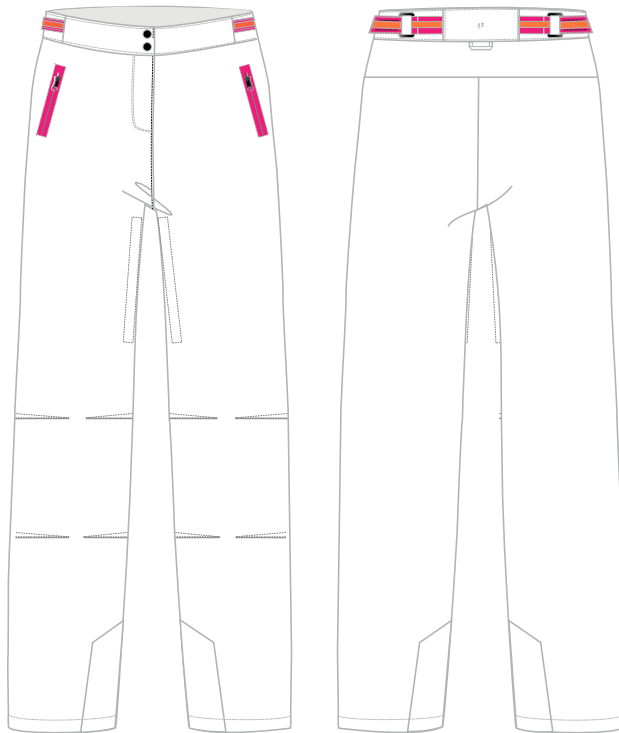

STYLE# ---- **SNOW NECK**

STYLE# 11337 **SNOWBOARD PANT**

STYLE# ---- SNOW GOGGLES

STYLE# ---- SNOW MITTEN

STYLE# 5209 PUFF JACKET

STYLE# 11337 SNOWBOARD PANT

STYLE# 18110 LONG SLEEVE BASE LAYER  
95/5 90/10 POLY SPAN TECH JERSEY 250GSM-