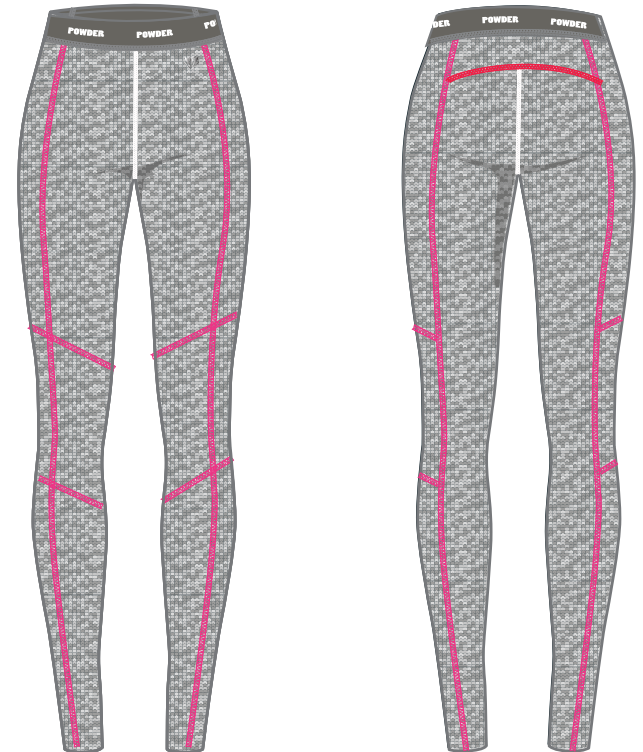

STYLE# ---- SNOW MITTEN

STYLE# 18111 **LONG SLEEVE HOODED BASE LAYER**  
100% EXTRA FINE MERINO WOOL-

STYLE# 5208 **PUFF JACKET**

STYLE# 11336 **LONG BASE LAYER TIGHT**  
100% EXTRA FINE MERINO WOOL-

STYLE# ---- **SNOW MITTEN**

STYLE# ---- **SNOW NECK**

STYLE# 11337 **SNOWBOARD PANT**

STYLE# ---- SNOW GOGGLES

STYLE# ---- SNOW MITTEN

STYLE# 5209 PUFF JACKET

STYLE# 11337 SNOWBOARD PANT

STYLE# 18110 LONG SLEEVE BASE LAYER  
95/5 90/10 POLY SPAN TECH JERSEY 250GSM-

STYLE# 11336 LONG BASE LAYER TIGHT  
95/5 90/10 POLY SPAN TECH JERSEY 250GSM-

STYLE# 18111 **LONG SLEEVE HOODED BASE LAYER**  
100% EXTRA FINE MERINO WOOL-

STYLE# 5208 **PUFF JACKET**

STYLE# 11336 **LONG BASE LAYER TIGHT**  
100% EXTRA FINE MERINO WOOL-